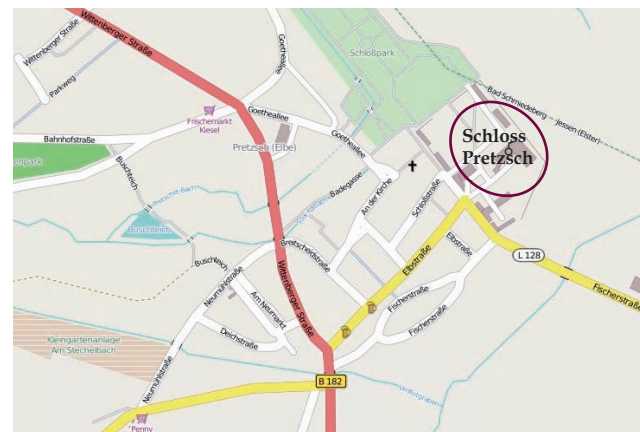

### Mit dem Auto

An der B182 zwischen Lutherstadt Wittenberg und Torgau; A9 - Abfahrt Coswig, Richtung Lutherstadt Wittenberg - Leipzig; ODER A14 - Abfahrt Leipzig Mitte Richtung Bad Dübren - Bad Schmiedeberg

### Mit der Bahn

Über Bahnhof Lutherstadt Wittenberg mit der Heidebahn Richtung Bad Schmiedeberg bis Bahnhof Pretzsch, ca. 15 Min. Fußweg

### Mit dem Flugzeug

Leipzig-Halle (Entfernung 60 km)

Dresden (120 km)

Berlin Tegel (130 km)

Berlin Schönefeld (140 km)

ELBZENTRUM  
SCHLOSS PRETZSCH